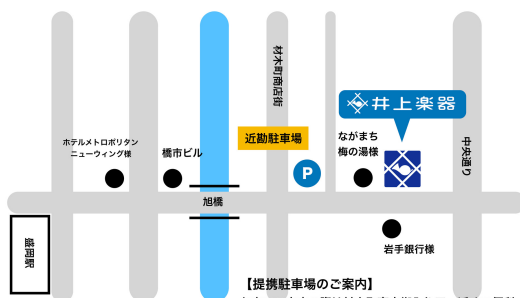

売切御免

各種楽器バーゲン特価にてご奉仕!

お取り扱い品目

鍵盤楽器・管楽器・弦楽器・打楽器・教育楽器・音響機器 etc...

〒020-0062

盛岡市長田町2番25号

営業時間: AM10:00~PM6:30

定休日: 月曜*日曜祝日不定休

TEL: 019-681-7080

E-MAIL: shop@inoue-music.com

HP: https://inoue-music.com

【提携駐車場のご案内】

お車でご来店の際は材木町商店街入り口、近くて便利な「近動駐車場」をご利用ください。当店ご利用のお客様は30分間分のサービスチケットをお渡し致します。