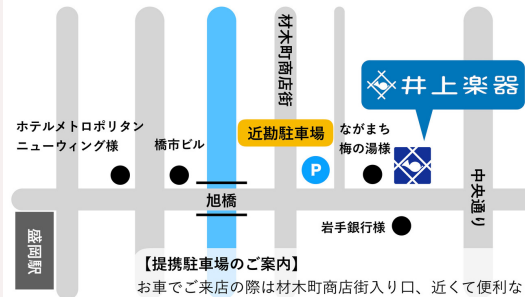

# MIYAZAWA

お問い合わせ・ご用命は

☎020-0062

岩手県盛岡市長田町2番25号

TEL : 019-681-7080 FAX : 019-681-7081

E-Mail : shop@inoue-music.com

HP : <https://inoue-music.com>

### 【提携駐車場のご案内】

お車でご来店の際は材木町商店街入り口、近くで便利な「近勘駐車場」をご利用ください。当店ご利用のお客様は30分間分のサービスチケットをお渡し致します。